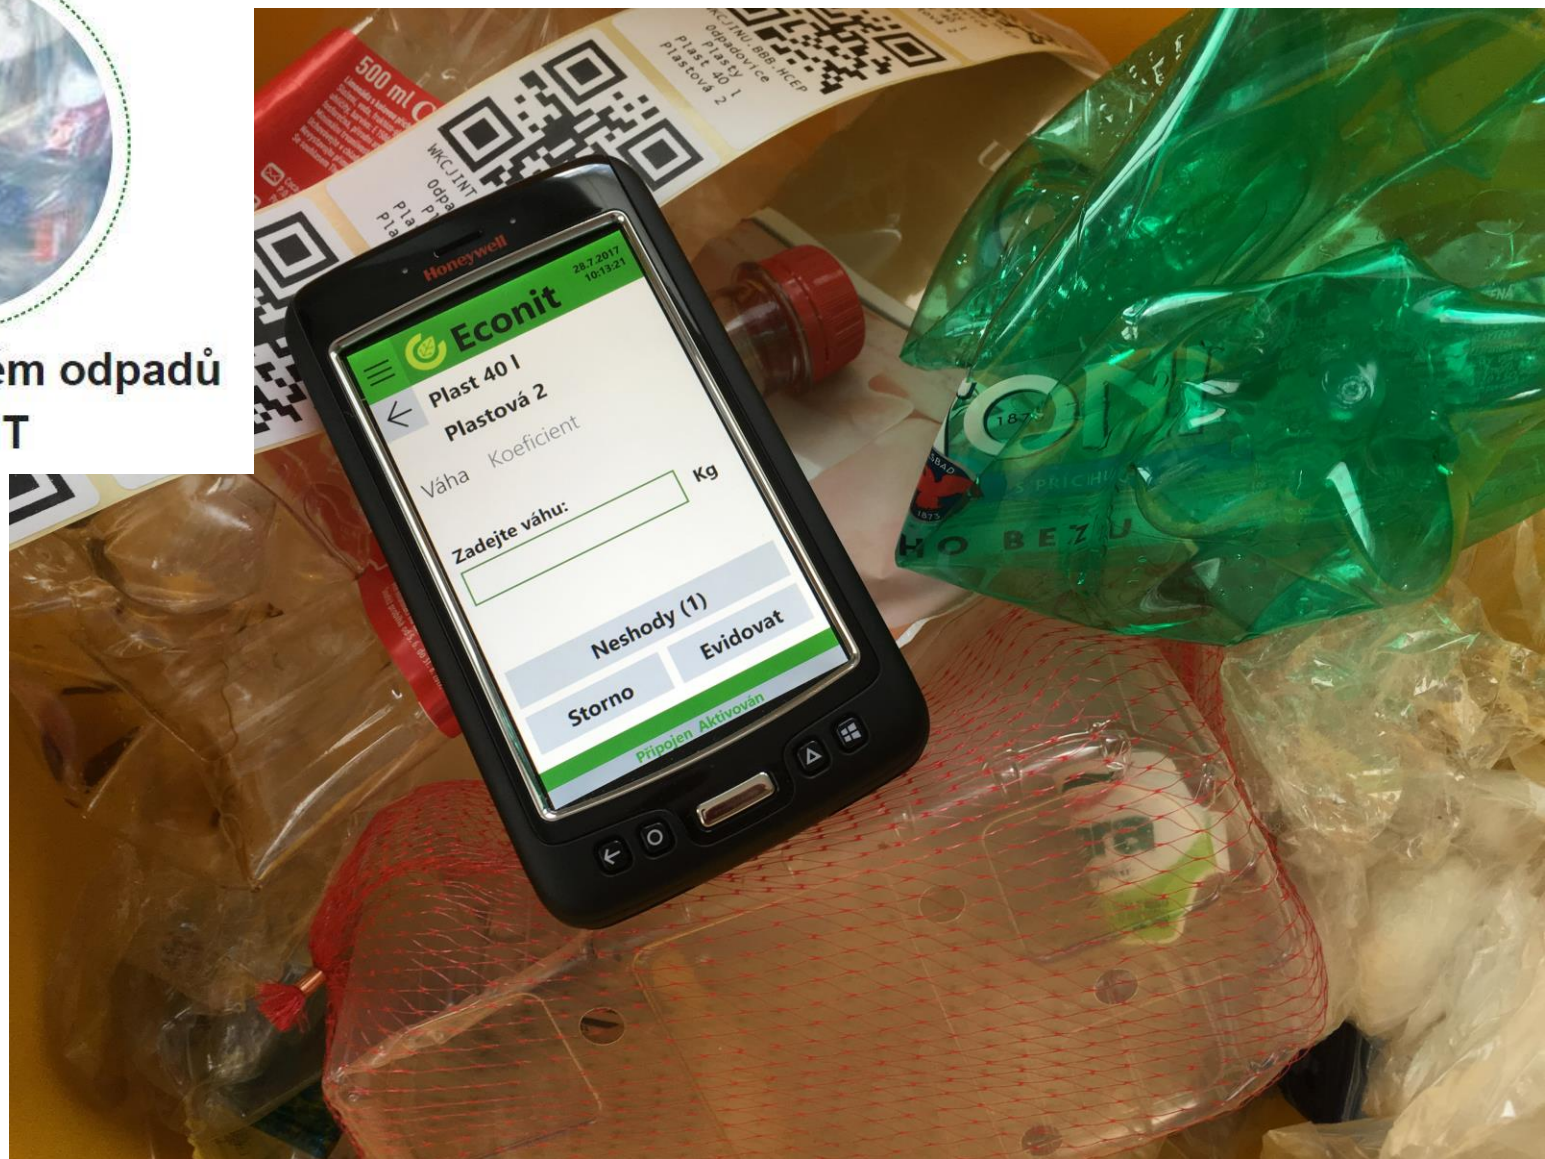

Partner v odpadovém hospodářství

JRK Česká republika s.r.o.

PRO MÉNĚ ODPADU.

JRK Partnerství

Evidence odpadů ECONIT

Evidenční systém odpadů
ECONIT

Vybavení sběrných dvorů

Balíkovací lisy Strautmann