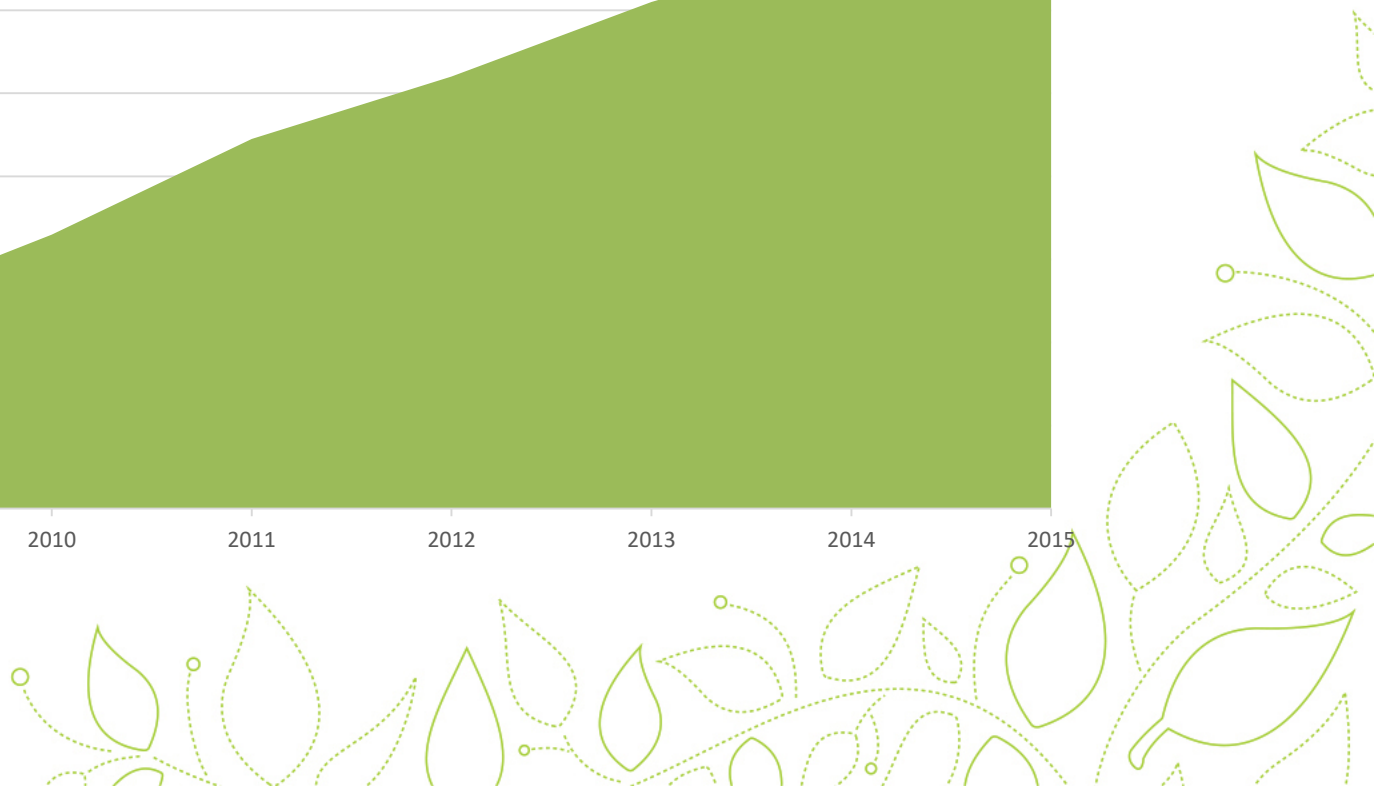

www.chytredpady.cz

Econit v Trojanovicích

Množství vytríděného odpadu

Finanční bonus vyplacený domácnostem

Pozvání na konferenci

INSTITUT CIRKULÁRNÍ EKONOMIKY, Z.Ú. VÁS ZVE
NA DRUHÝ ROČNÍK MEZINÁRODNÍ KONFERENCE