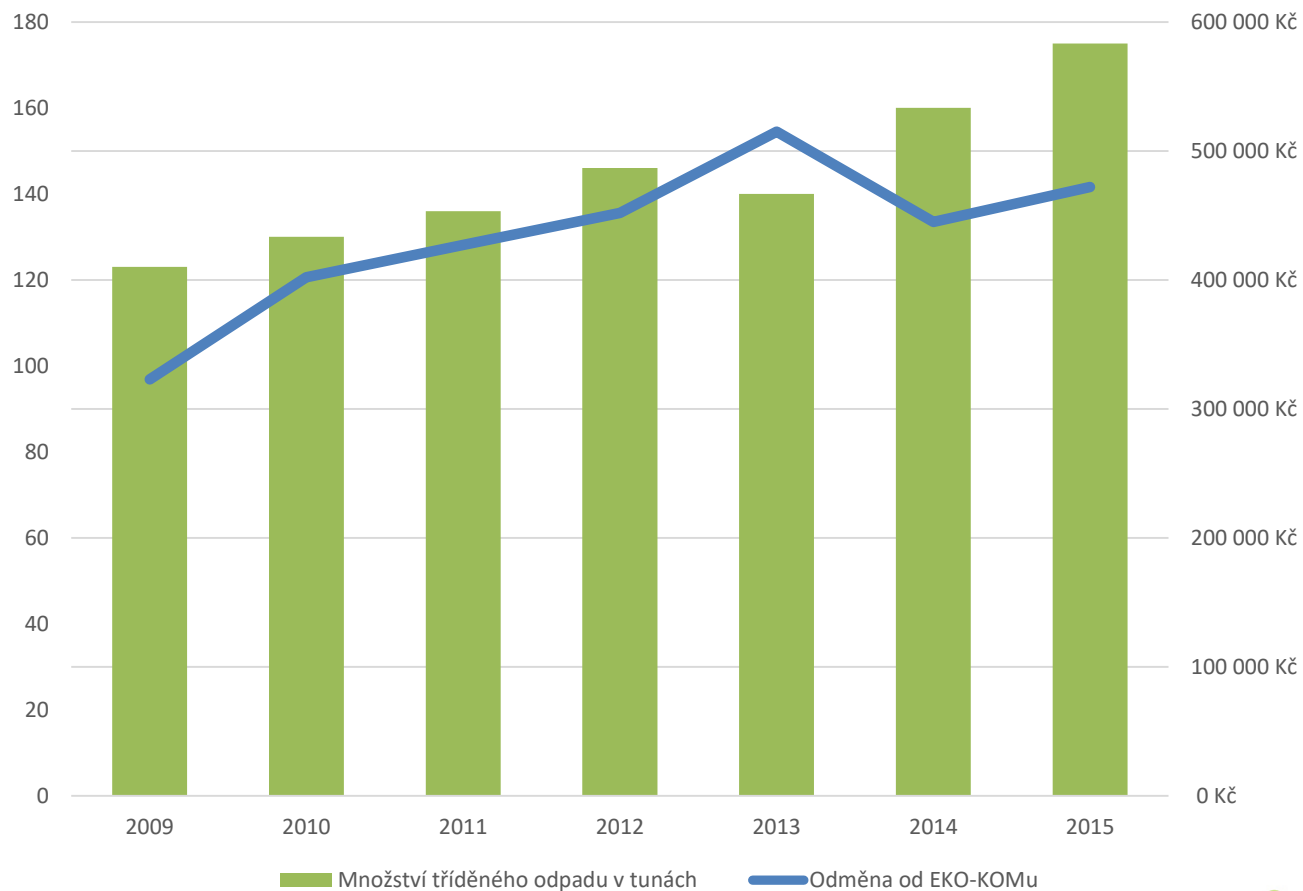

Množství vytríděného odpadu