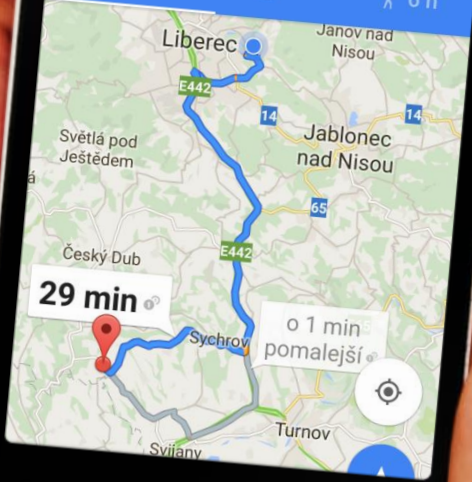

CLEERIO®

Využití mobilních
zařízení při správě
a evidenci obecního
majetku

CLEERIO®

CLEERIO®

CLEERIO[®]

Vodafone CZ 21:29

← z Vaše poloha
do Kobyly

29 min 6 h