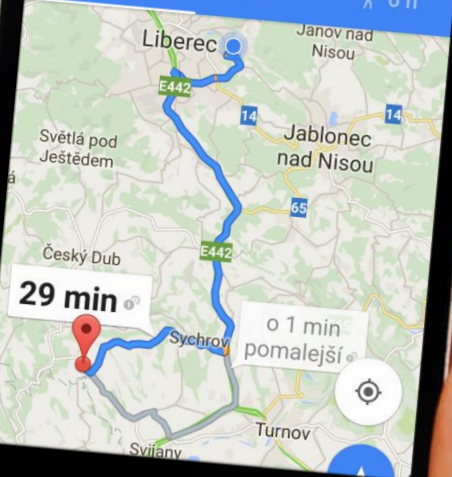

Vodafone CZ 21:29

← z Vaše poloha
do Kobyly

29 min 6 h

29 min

o 1 min pomalejší