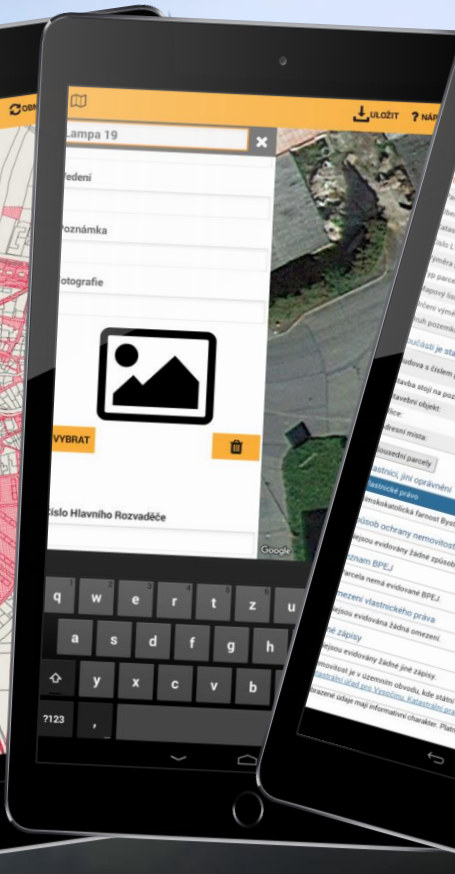

# IDOS

Spojení

Odjezdy

SMS jízdenka

Nastavení

Náповěda

O aplikaci

**CLEERIO<sup>®</sup>**  
Geo-Asset  
Management

Vodafone CZ 21:29

← z Vaše poloha  
do Kobyly

29 min 6 h

29 min

o 1 min pomalejší

**CLEERIO®**  
Geo-Asset  
Management

**CLEERIO®**  
Geo-Asset  
Management

**CLEERIO<sup>®</sup>**  
Geo-Asset  
Management

50

Obrázek

**CLEERIO**<sup>®</sup>  
Geo-Asset  
Management

VYBRAT

Číslo Hlavního Rozvaděče

Google

**CLEERIO®**  
Geo-Asset  
Management

**CLEERIO®**  
Geo-Asset  
Management