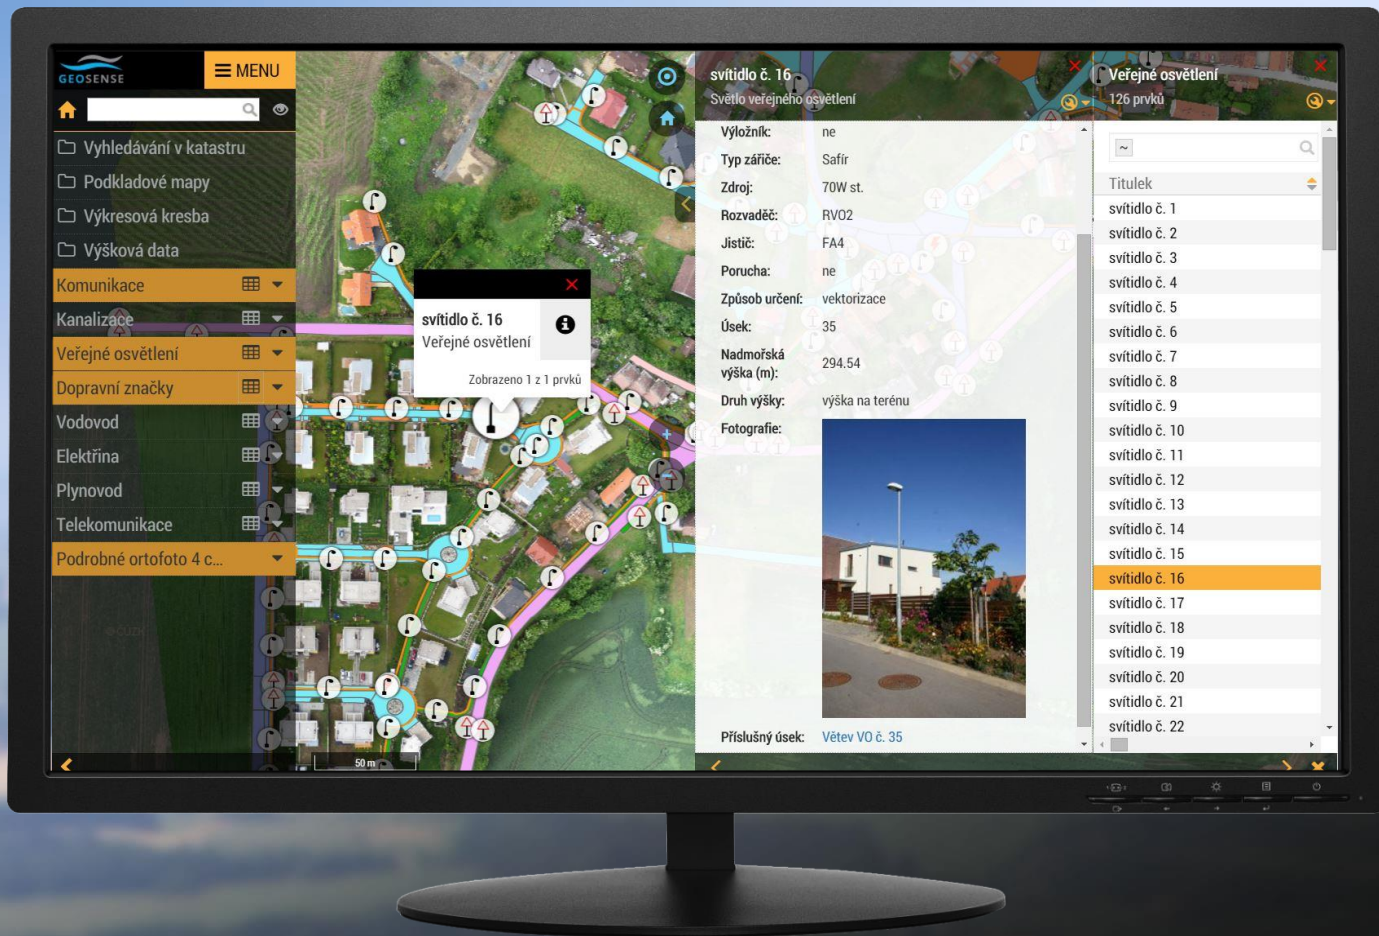

50

Obrázek

**CLEERIO**<sup>®</sup>  
Geo-Asset  
Management

VYBRAT

Číslo Hlavního Rozvaděče

Google

**CLEERIO®**  
Geo-Asset  
Management

**CLEERIO®**  
Geo-Asset  
Management

**Deloitte. 2015**  
Technology Fast 50  
**5th** in Czech Republic

SPOLEČNĚ OTEVÍRÁME DATA

FOND  
OTAKARA  
MOTEJLA

**3rd** place Open data application

3. místo:

Mapová aplikace Cleerio

CLEERIO s.r.o.

Projekt usnadňuje správu majetku města

a zároveň poskytuje nástroj pro zpřístupnění informací občanům online.

SPOLEČNĚ OTEVÍRÁME DATA

FOND  
OTAKARA  
MOTEJLA

3rd place Open data application

- Nyní působíme v ČR, SR
- Máme přes 1800 zákazníků
- Získali jsme ocenění
- Pomáháme vám s  
efektivitou