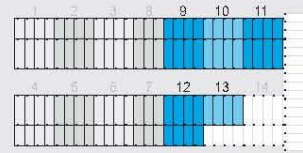

HARMONOGRAM STAVEBNÍCH PRACÍ / BUILDING SEQUENCE / VORBAU	18.8	19.8	20.8	21.8	22.8	23.8	24.8	25.8	26.8	27.8	28.8	29.8	30.8	31.8	1.9	2.9	3.9	4.9	5.9	6.9	7.9	8.9	9.9	10.9	11.9	
PŘÍPRAVNÉ PRÁCE / ADVANCE WORKINGS / BAUVORARBEIT																										
1. ETAPA - SESTAVĚNÍ BLOKŮ 1-4 1st SEQUENCE - ASSEMBLY UNITS 1-4 1. BAUTEIL - EINBAU BLOCK 1-4																										
2. ETAPA - SESTAVĚNÍ BLOKŮ 5-8 2nd SEQUENCE - ASSEMBLY UNITS 5-8 2. BAUTEIL - EINBAU BLOCK 5-8																										
3. ETAPA - SESTAVĚNÍ BLOKŮ 9-11 3rd SEQUENCE - ASSEMBLY UNITS 9-11 3. BAUTEIL - EINBAU BLOCK 9-11																										
4. ETAPA - SESTAVĚNÍ BLOKŮ 12-14 4th SEQUENCE - ASSEMBLY UNITS 12-14 4. BAUTEIL - EINBAU BLOCK 12-14																										
MONTÁŽ SPOJŮ, POLOŽENÍ PVC, ELEKTROINSTALACE, UKLID. PRÁCE JOINS, SHUDDING THE FLOORINGS, WIRING, UNITS' CLEANING ANSCHLÜßL, BOGENBELAGERUNG, ELEKTROINSTALLATION, BÜCKRETTUNG																										

PŘEDÁNÍ STAVBY
HANDOVER
ABNAHME