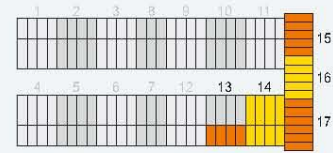

HARMONOGRAM STAVEBNÍCH PRACÍ / BUILDING SEQUENCE / VORBAU	18.8	19.8	20.8	21.8	22.8	23.8	24.8	25.8	26.8	27.8	28.8	29.8	30.8	31.8	1.9	2.9	3.9	4.9	5.9	6.9	7.9	8.9	9.9	10.9	11.9	
PŘÍPRAVNÉ PRÁCE / ADVANCE WORKINGS / BAUVORARBEIT																										
1. ETAPA - SESTAVĚNÍ BLOKŮ 1-4 1st SEQUENCE - ASSEMBLY UNITS 1-4 1. BAUTEIL - EINBAU BLOCK 1-4																										
2. ETAPA - SESTAVĚNÍ BLOKŮ 5-8 2nd SEQUENCE - ASSEMBLY UNITS 5-8 2. BAUTEIL - EINBAU BLOCK 5-8																										
3. ETAPA - SESTAVĚNÍ BLOKŮ 9-11 3rd SEQUENCE - ASSEMBLY UNITS 9-11 3. BAUTEIL - EINBAU BLOCK 9-11																										
4. ETAPA - SESTAVĚNÍ BLOKŮ 12-14 4th SEQUENCE - ASSEMBLY UNITS 12-14 4. BAUTEIL - EINBAU BLOCK 12-14																										
MONTÁŽ SPOJŮ, POLOŽENÍ PVC, ELEKTROINSTALACE, UKLID. PRÁCE JOINS, SHUDDING THE FLOORINGS, WIRING, UNITS' CLEANING ANSCHLÜßL, BOGENBELAGERUNG, ELEKTROINSTALLATION, BÜCKRETTUNG																										

PŘEDÁNÍ STAVBY
HANDOVER
ABNAHME