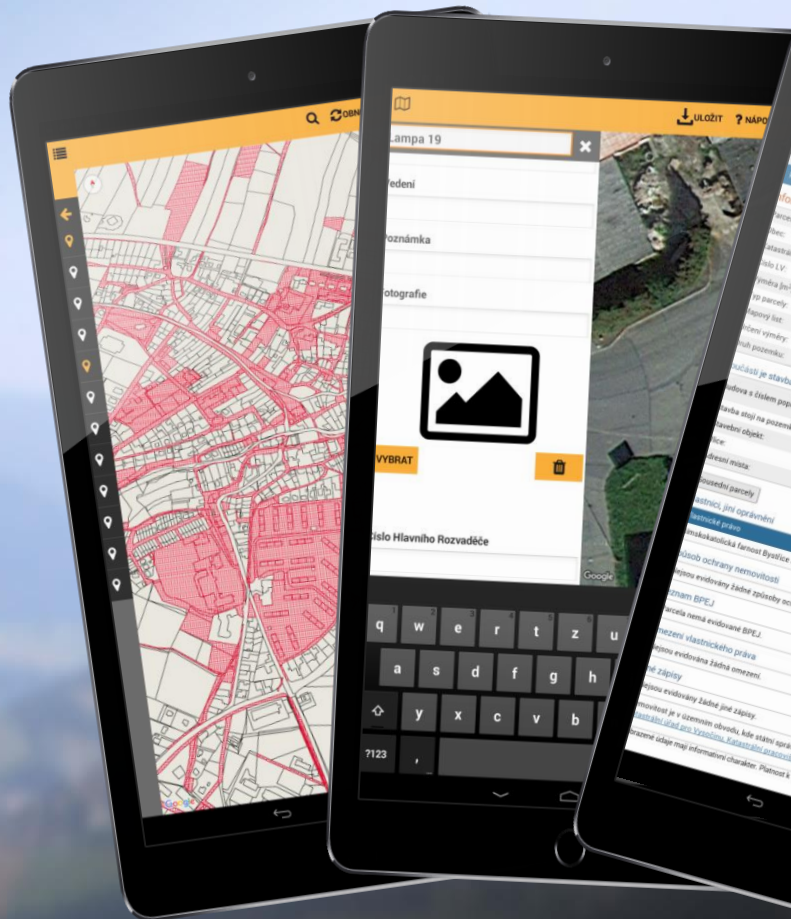

Heslo

Trvalé přihlášení

PŘIHLÁSIT

Geosense 1.0.22

CLEERIO[®]

← lampa č. 37

Začátek evidovadlí

2015-09-10

Číslo Hlavního Rozvaděče

Google

© 2015

The screenshot displays the GEOSENSE CLEERIO application interface. On the left, a navigation menu lists various utility categories: Vyhledávání v katastru, Podkladové mapy, Výkresová kresba, Výšková data, and a list of utility types including Komunikace, Kanalizace, Veřejné osvětlení, Dopravní značky, Vodovod, Elektřina, Plynovod, Telekomunikace, and Podrobné ortofoto 4 c... The main area shows an aerial map with overlaid utility lines and icons. A pop-up window for 'svítidlo č. 16' (Public lighting) is visible, showing 'Zobrazeno 1 z 1 prvků'. On the right, a detailed view of 'svítidlo č. 16' is shown with the following data: