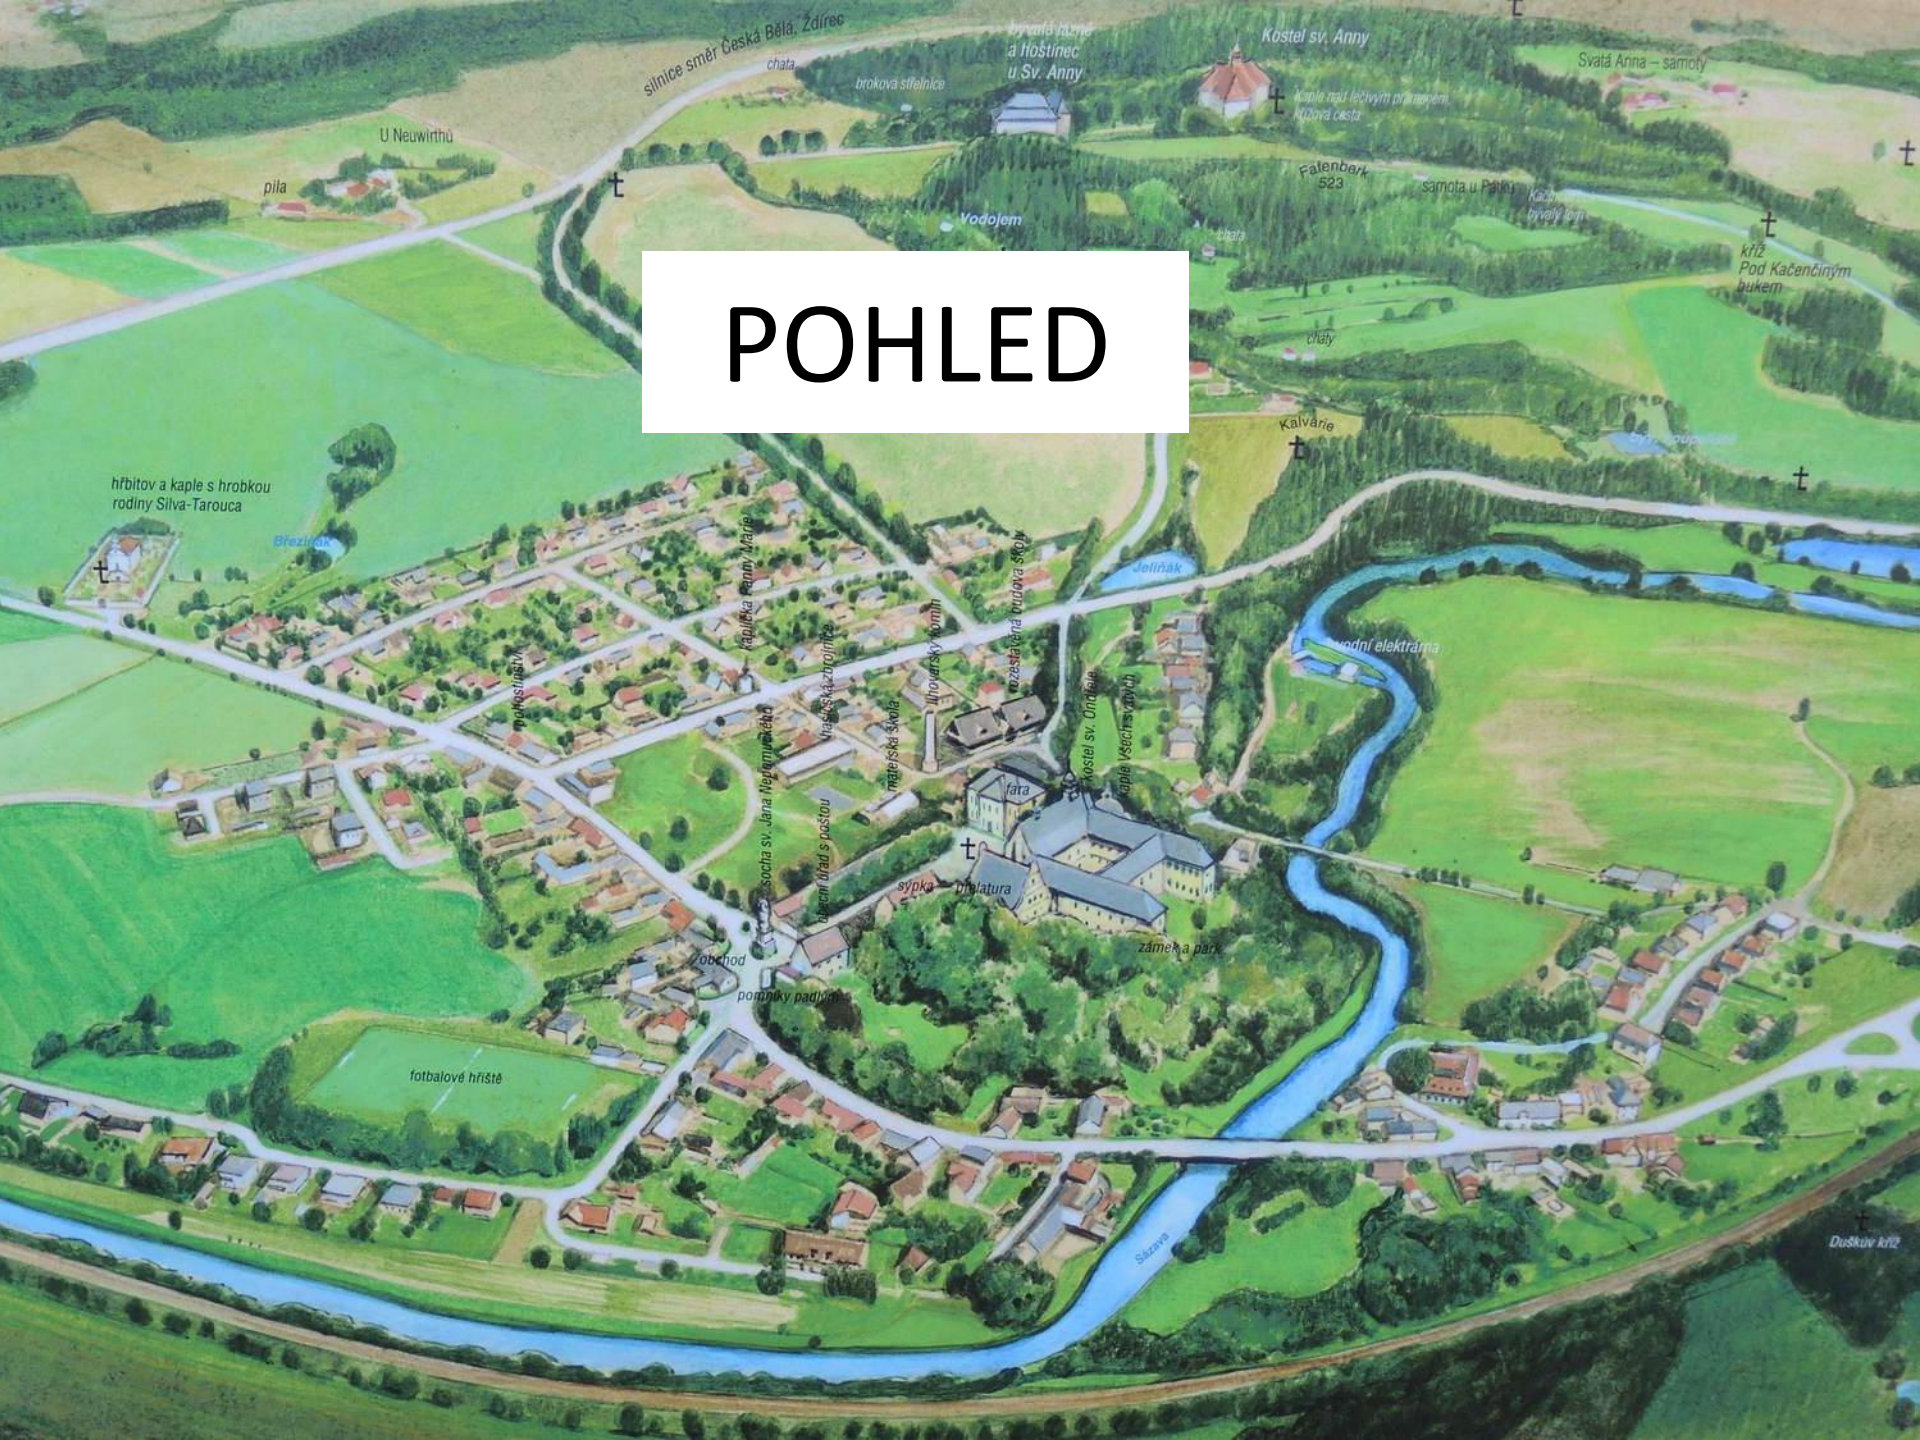

O promrhaných DOTAČNÍCH peněžích

POHLED

silnice směr Česká Bělá, Zdicec

chata

broková stříelnice

bytová jednotka a hostinec u Sv. Anny

Kostel sv. Anny

Svatá Anna – samoty

Kaple nad četvým trávníkem křížová cesta

U Neuwirthu

pila

Falenbark 523

samota u Pánků

Kačí bývalý dvůr

Vodojem

kříž Pod Kačeničným bukem

Kalvárie

hřbitov a kaple s hrobkou rodiny Silva-Tarouca

Brezivka

Kaple sv. Marie

Uhroverský kámen

zastavená turčova skála

Kostel sv. Ondřeje

Kaple Všechsvatých

zámek a park

socha sv. Jana Nepomuckého

Vlašská zahrádka

matka Iska Skoča

kaple sv. Václava

rodní elektrárna

poštovní úřad

obchod