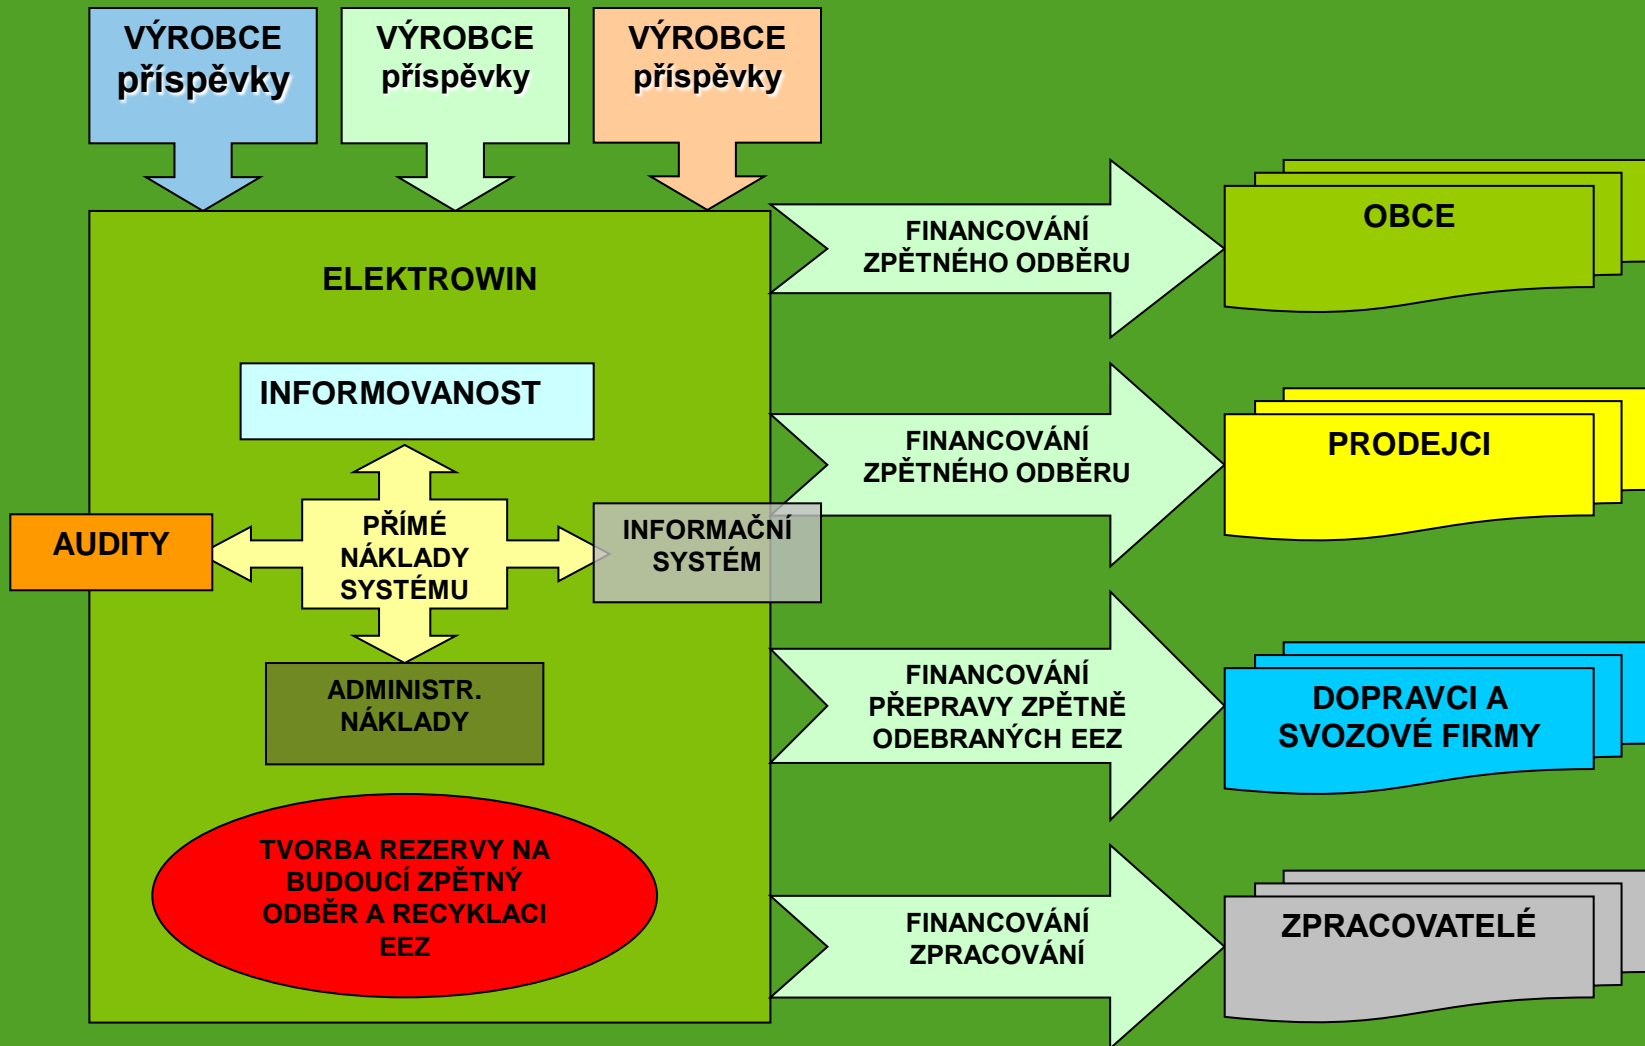

ZAJIŠTĚNÍ POVINNOSTI ZPĚTNÉHO ODBĚRU A RECYKLACE ELEKTROZAŘÍZENÍ