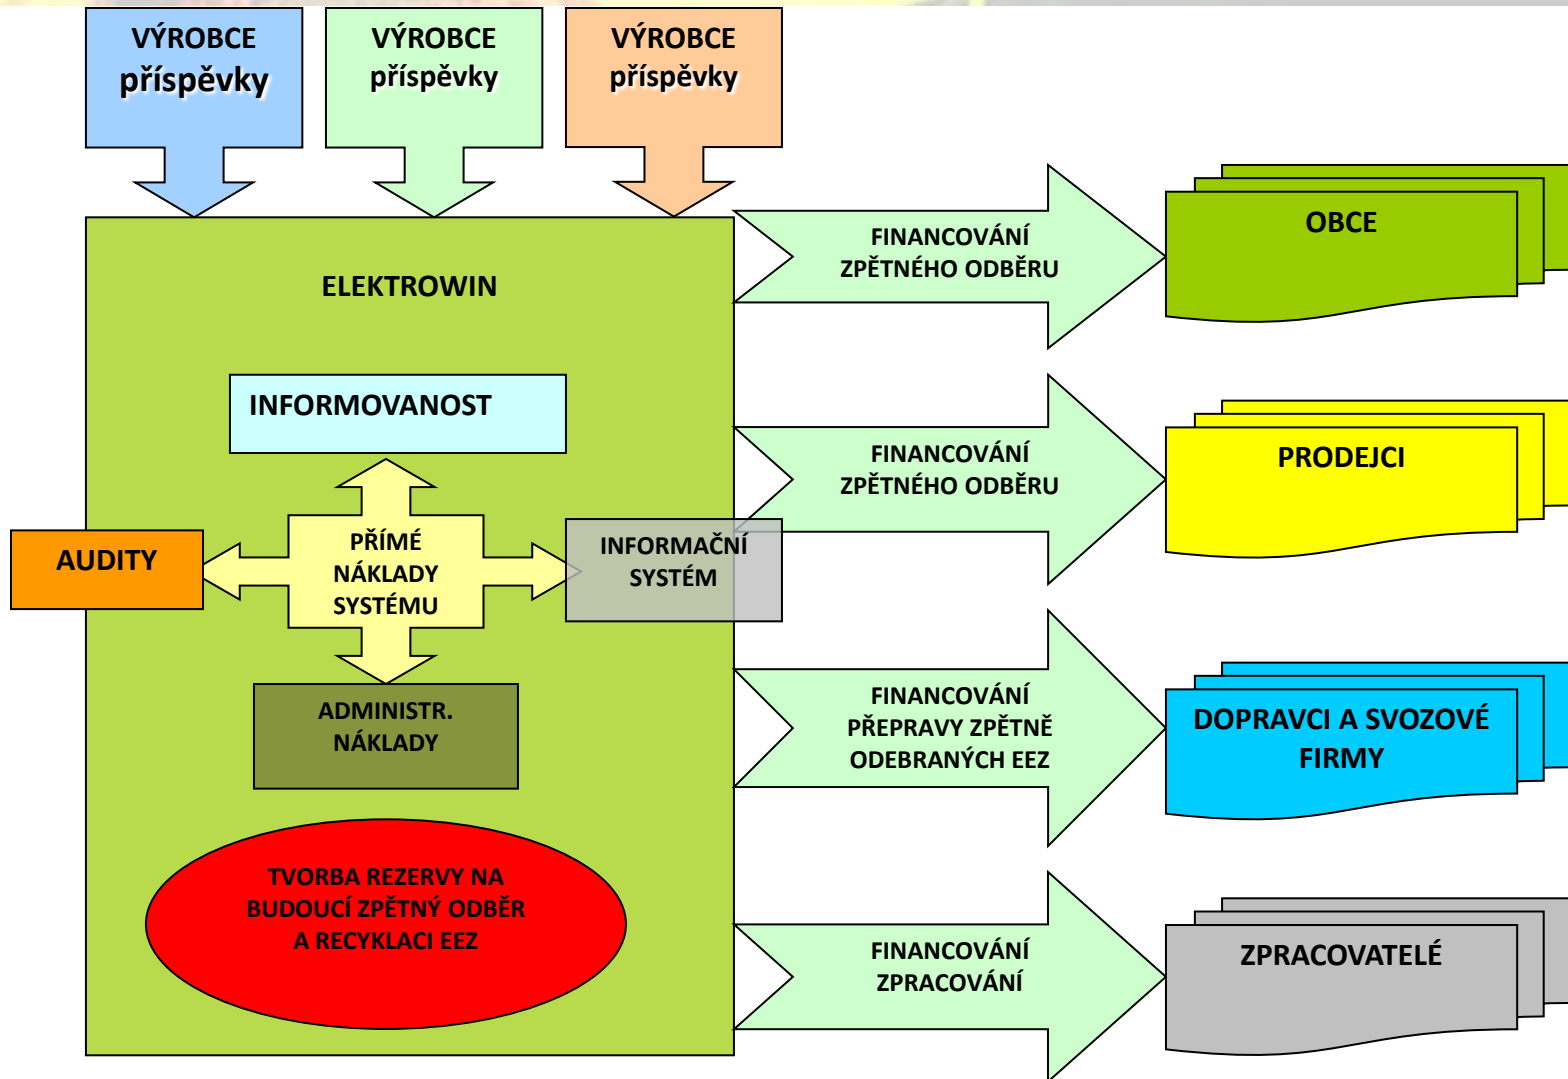

ELEKTROWIN a.s. - STABILNÍ SYSTÉM

ZAJIŠTĚNÍ POVINNOSTI ZPĚTNÉHO ODBĚRU A RECYKLACE ELEKTROZAŘÍZENÍ