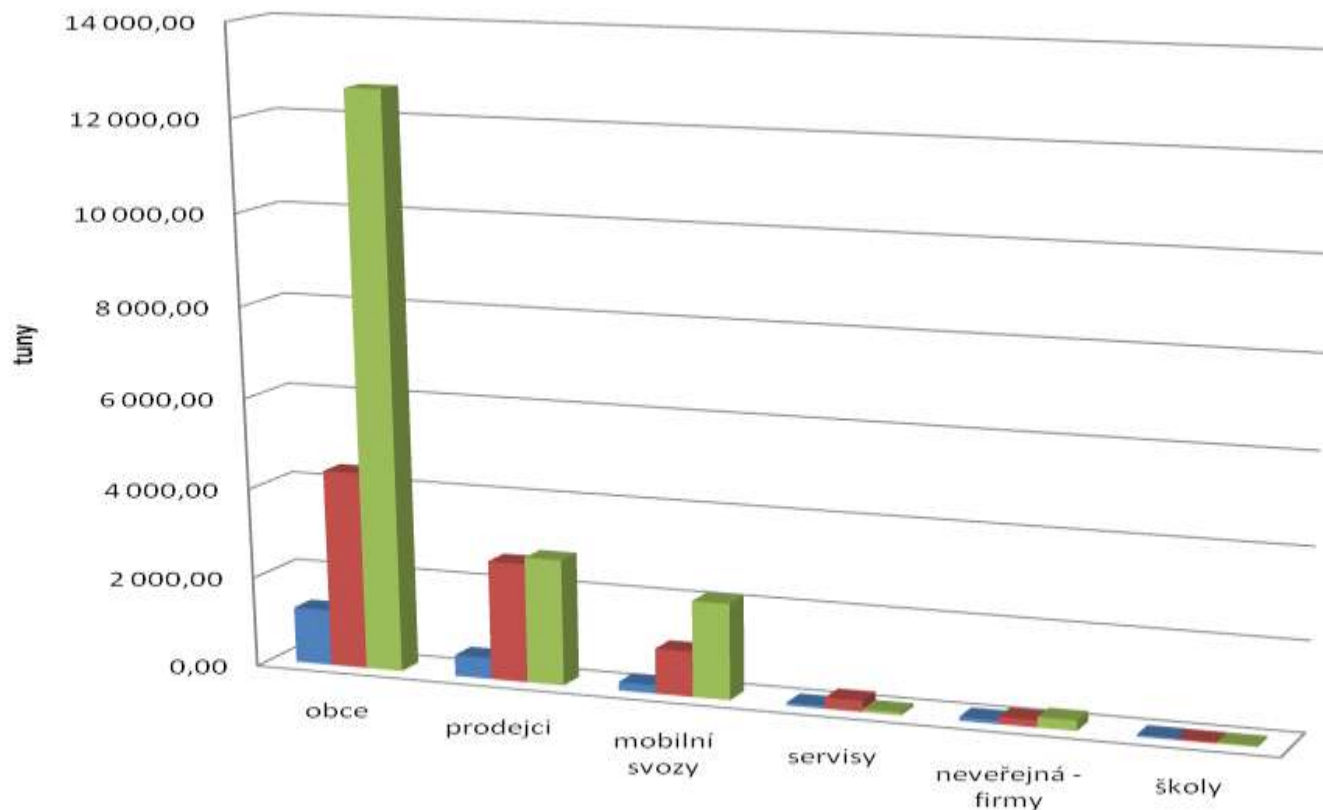

ELEKTROWIN a.s. - STABILNÍ SYSTÉM

ZAJIŠTĚNÍ POVINNOSTI ZPĚTNÉHO ODBĚRU A RECYKLACE ELEKTROZAŘÍZENÍ

Vývoj zpětného odběru 2006 -2009

Zpětný odběr EEZ v krajích 2007 - 2009

Sběr v jednotlivých krajích v (v t)

Výtěžnost sběru elektrozařízení na obyvatele (v kg) v jednotlivých krajích s vyznačenou průměrnou hmotností za rok 2009 (2,77 kg/obyvatele)

Podíl sběru podle způsobu 2009

	obce	prodejci	mobilní svozy	servisy	neveřejná - firmy	školy
■ malé spotřebiče	1 246,97	470,91	191,06	59,77	84,42	38,95
■ velké spotřebiče	4 395,94	2 653,68	1 008,62	247,86	156,11	32,68
■ chlazení	12 659,65	2 800,89	2 137,84	65,04	231,50	32,69