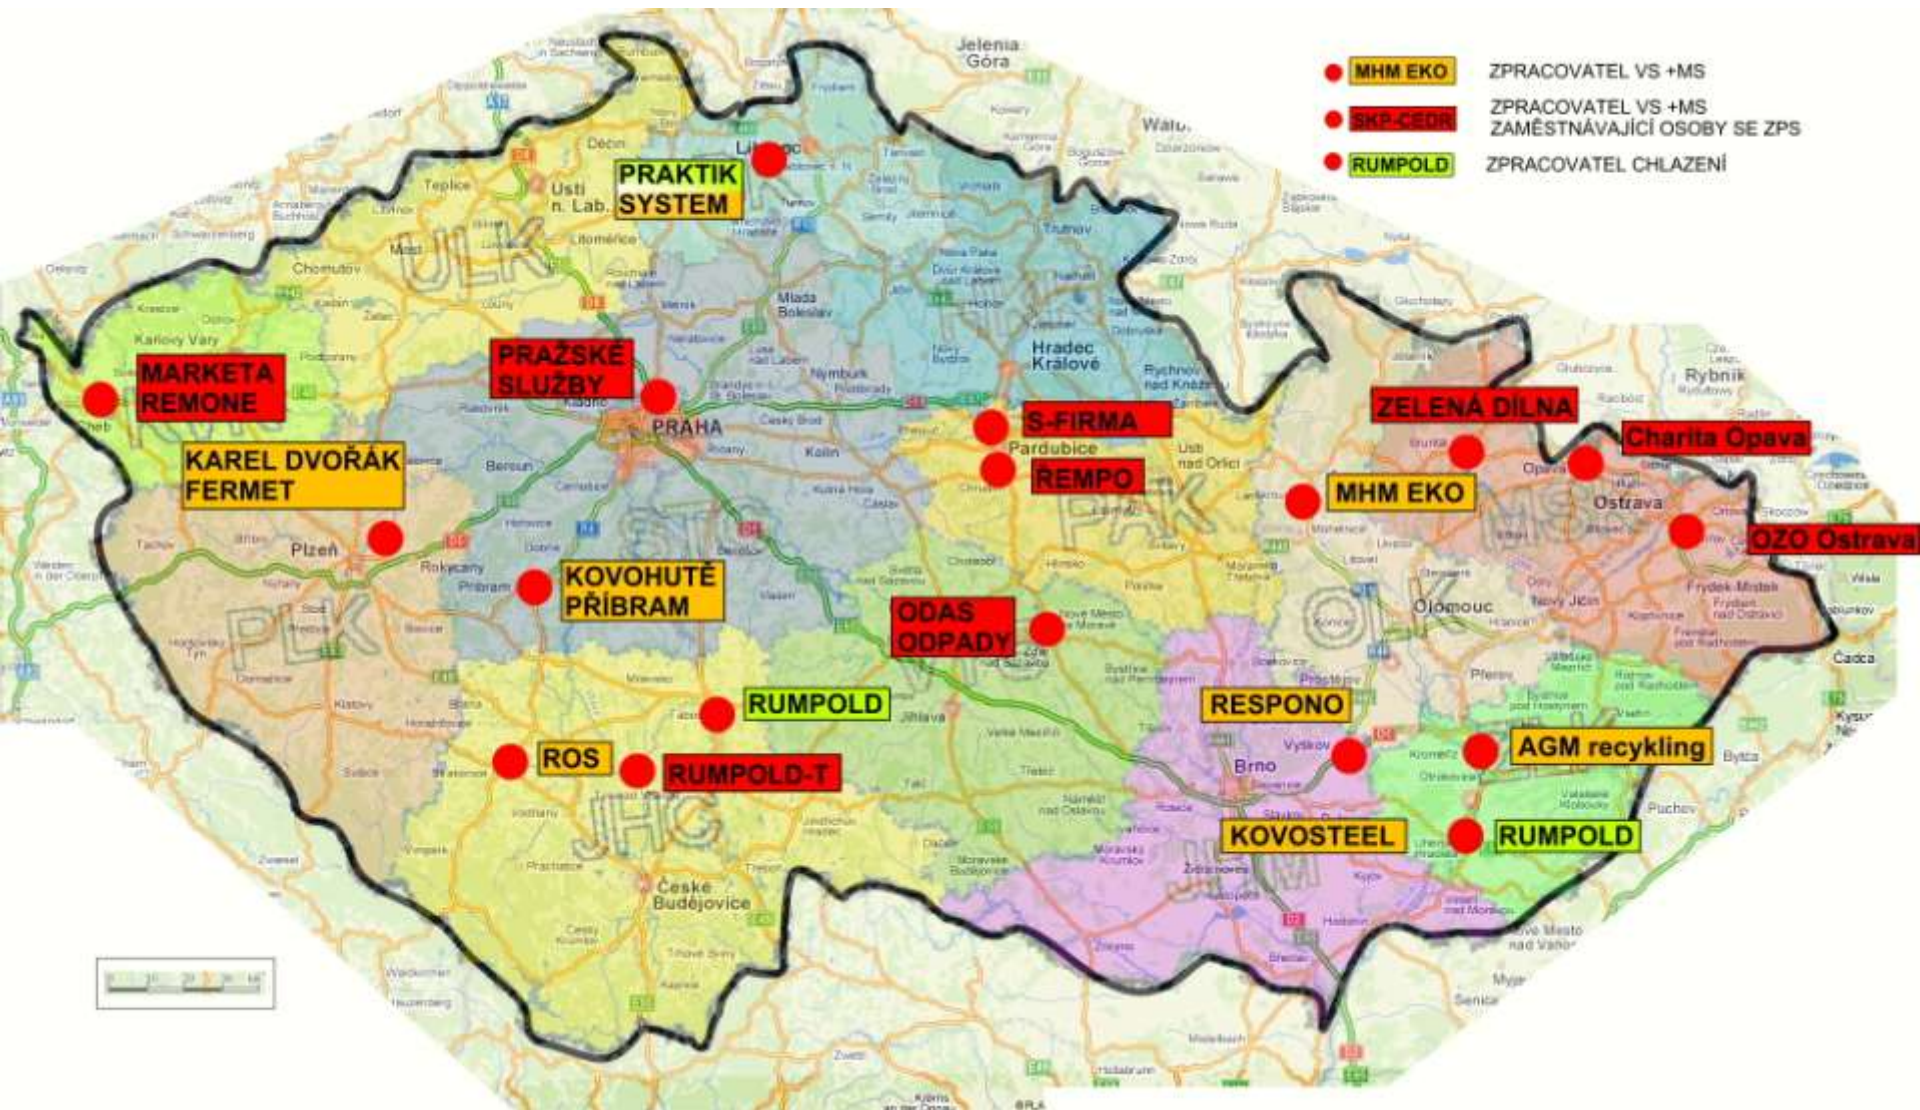

Zpracovatelé