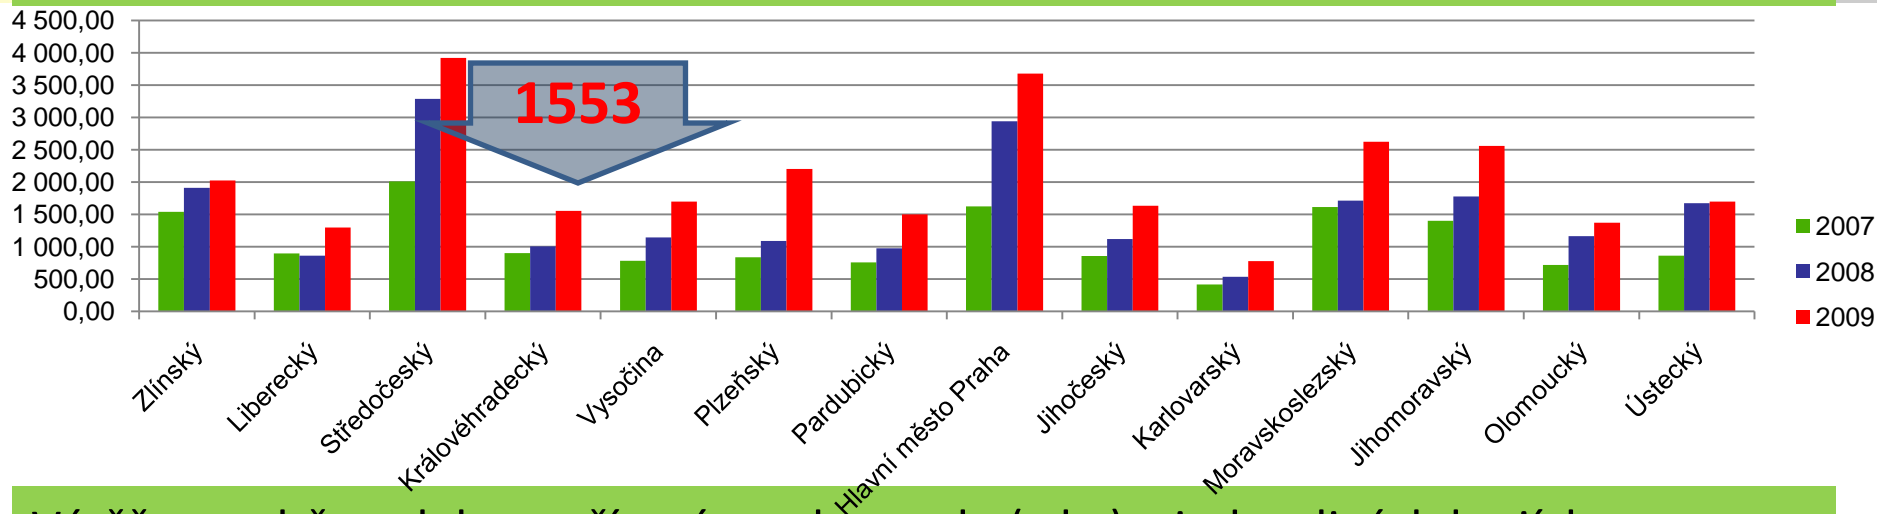

ELEKTROWIN a.s. - STABILNÍ SYSTÉM

ZAJIŠTĚNÍ POVINNOSTI ZPĚTNÉHO ODBĚRU A RECYKLACE ELEKTROZAŘÍZENÍ

Vývoj zpětného odběru 2006 -2009

Zpětný odběr EEZ v krajích 2007 - 2009

Sběr v jednotlivých krajích v (v t)