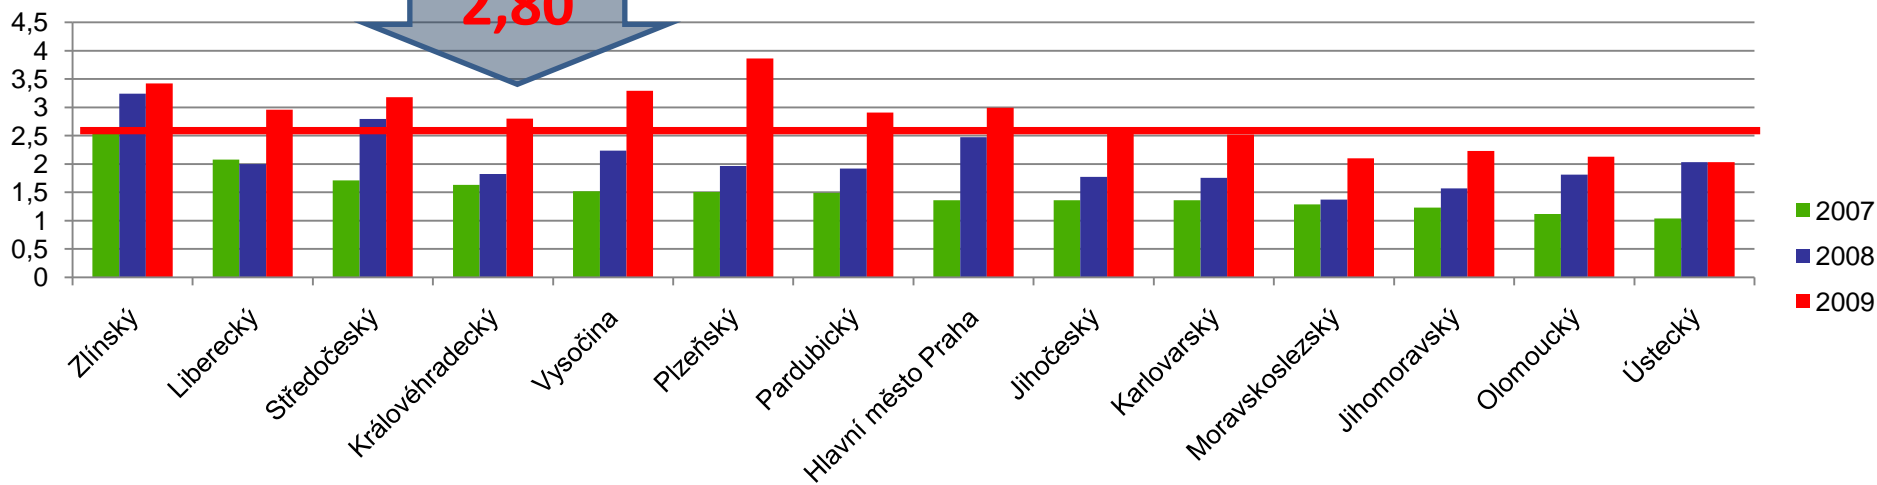

Zpětný odběr EEZ v krajích 2007 - 2009

Sběr v jednotlivých krajích v (v t)

Výtěžnost sběru elektrozařízení na obyvatele (v kg) v jednotlivých krajích s vyznačenou průměrnou hmotností za rok 2009 (2,77 kg/obyvatele)