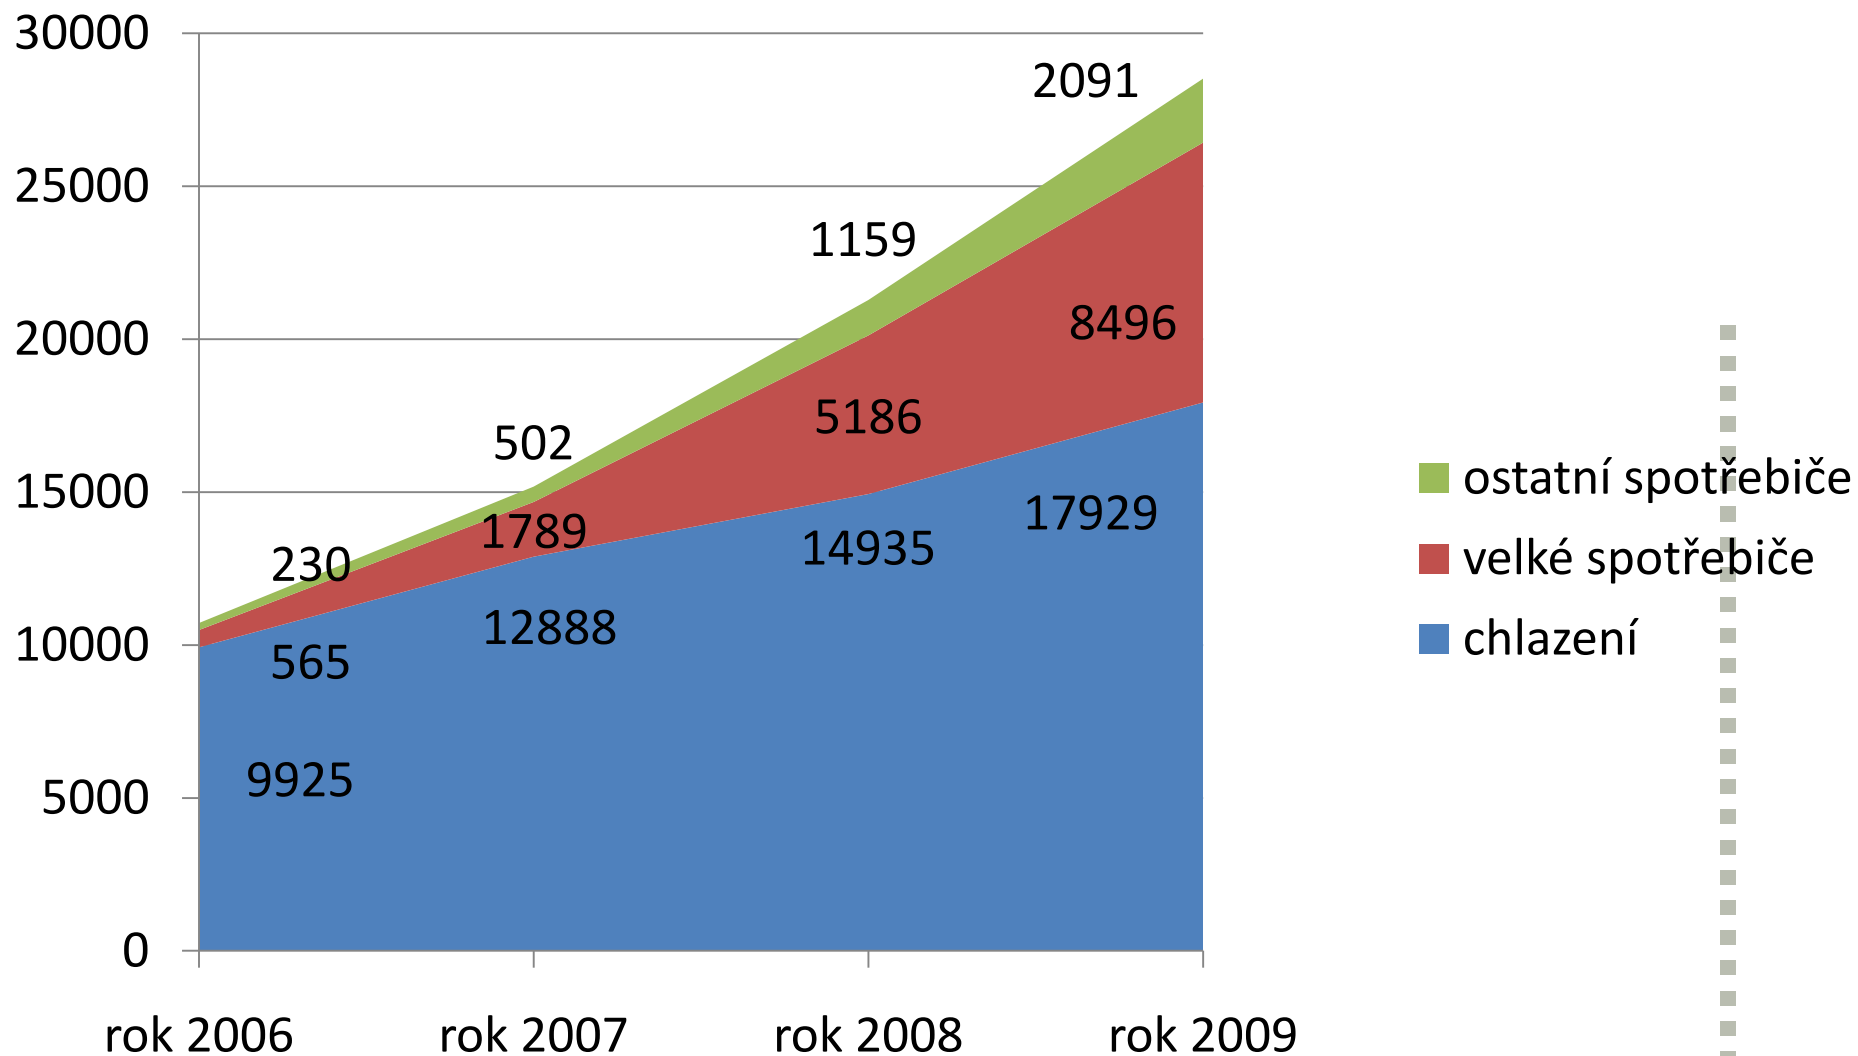

ZAJIŠTĚNÍ POVINNOSTI ZPĚTNÉHO ODBĚRU A RECYKLACE ELEKTROZAŘÍZENÍ

Vývoj zpětného odběru 2006 -2009

Zpětný odběr EEZ v krajích 2007 - 2009

Sběr v jednotlivých krajích v (v t)

Výtěžnost sběru elektrozařízení na obyvatele (v kg) v jednotlivých krajích s vyznačenou průměrnou hmotností za rok 2009 (2,72 kg/obyvatele)