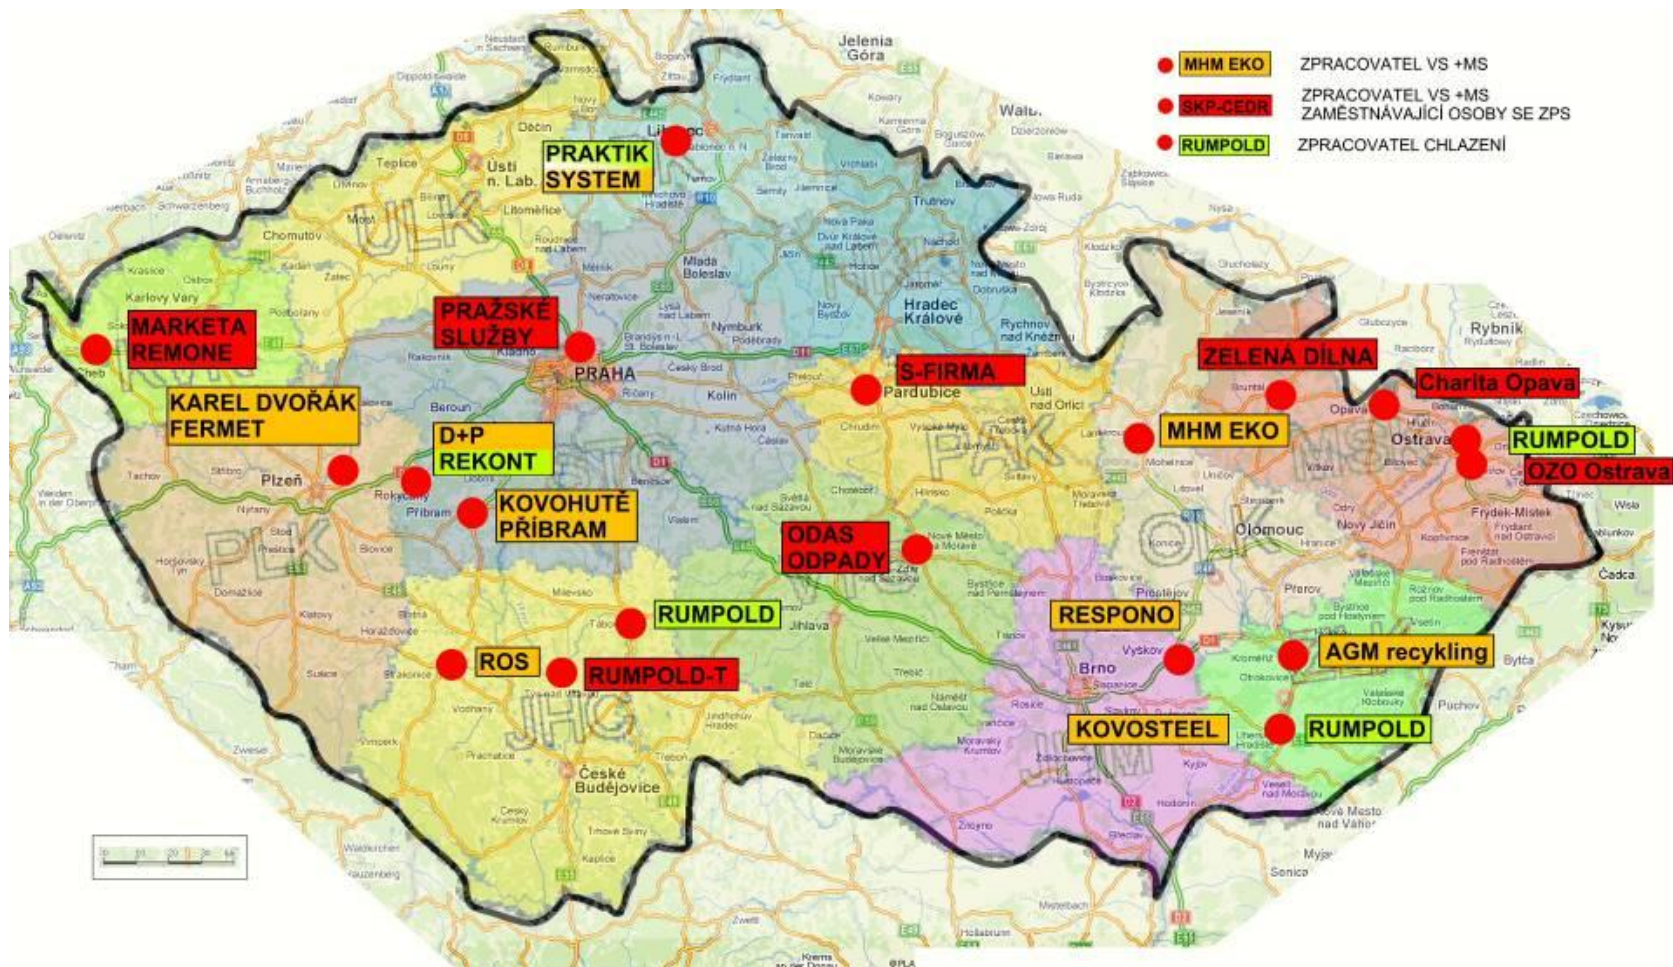

Zpracovatelé