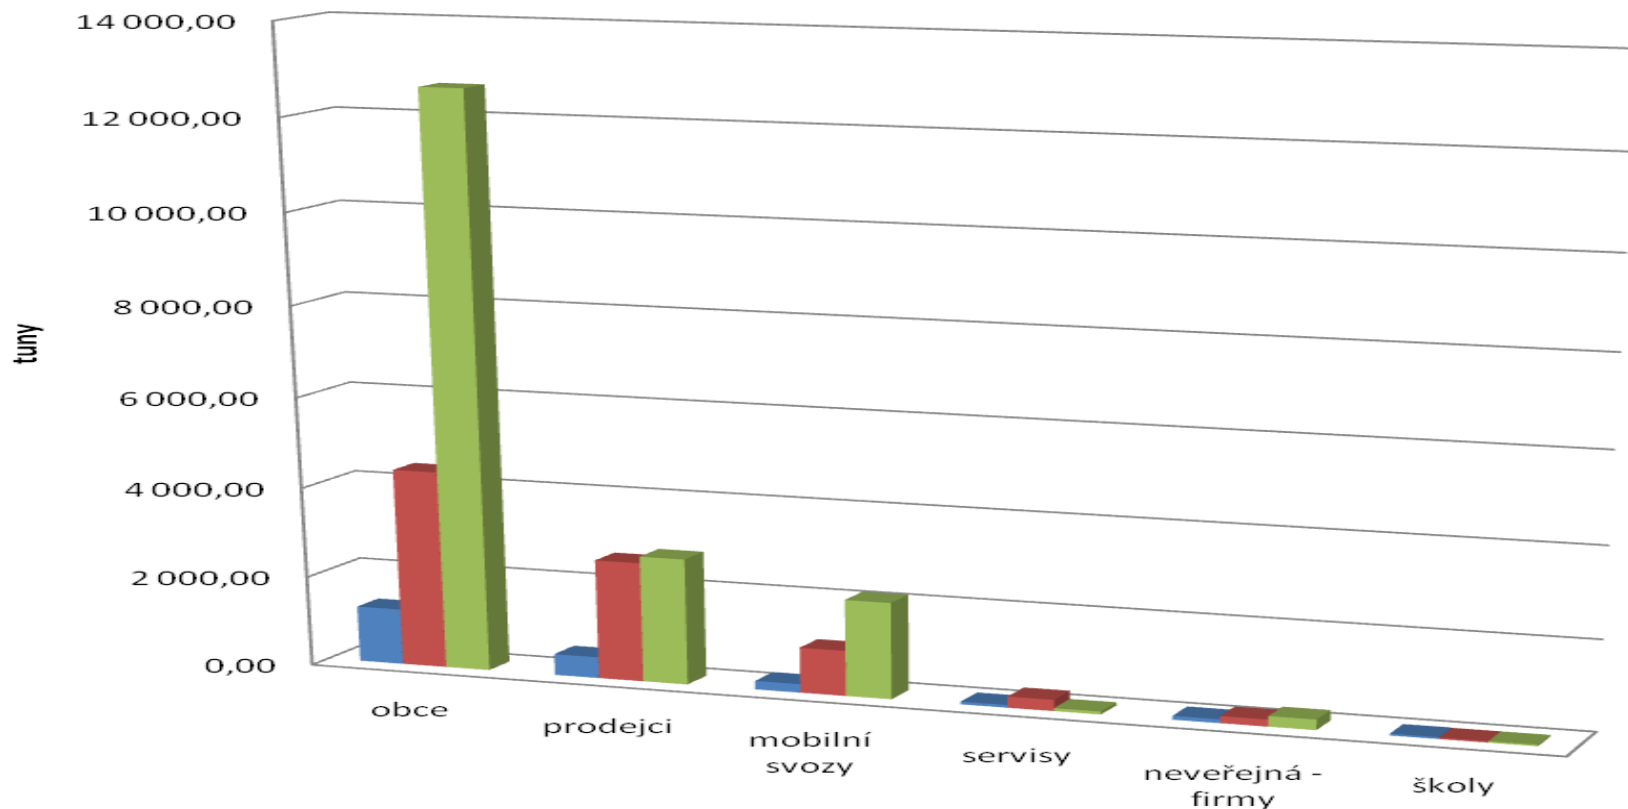

Podíl sběru podle způsobu 2009

	obce	prodejci	mobilní svozy	servisy	neveřejná - firmy	školy
■ malé spotřebiče	1 246,97	470,91	191,06	59,77	84,42	38,95
■ velké spotřebiče	4 395,94	2 653,68	1 008,62	247,86	156,11	32,68
■ chlazení	12 659,65	2 800,89	2 137,84	65,04	231,50	32,69