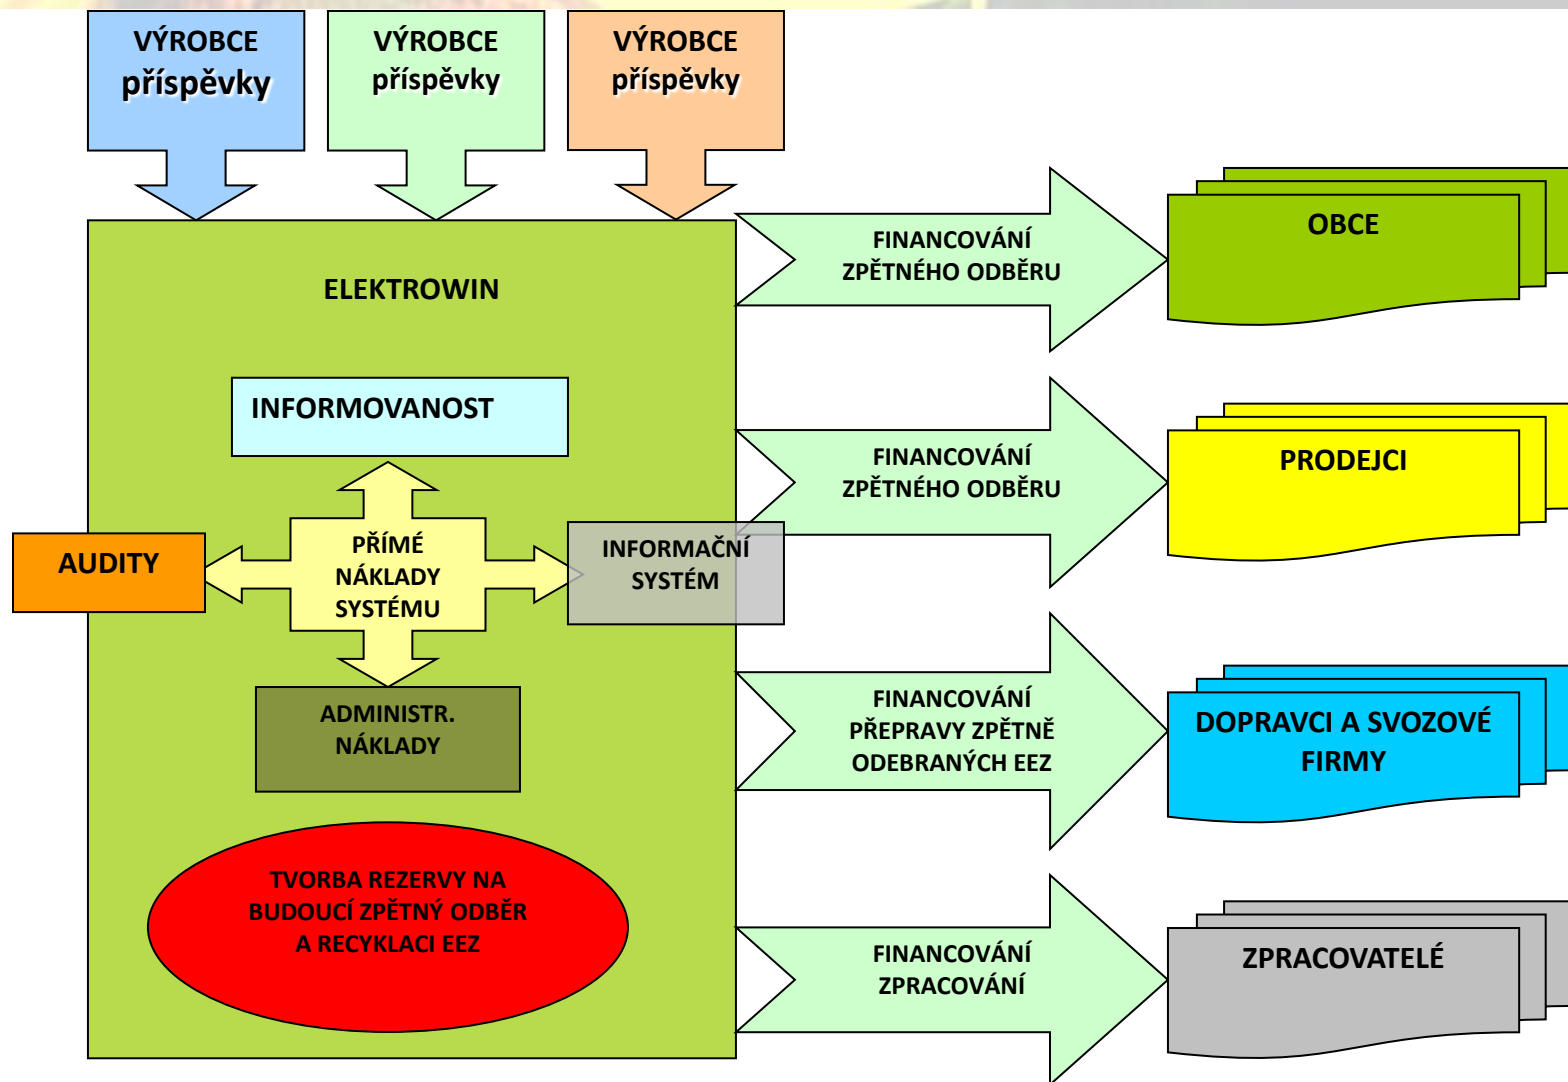

ELEKTROWIN a.s. - STABILNÍ SYSTÉM

ZAJIŠTĚNÍ POVINNOSTI ZPĚTNÉHO ODBĚRU A RECYKLACE ELEKTROZAŘÍZENÍ