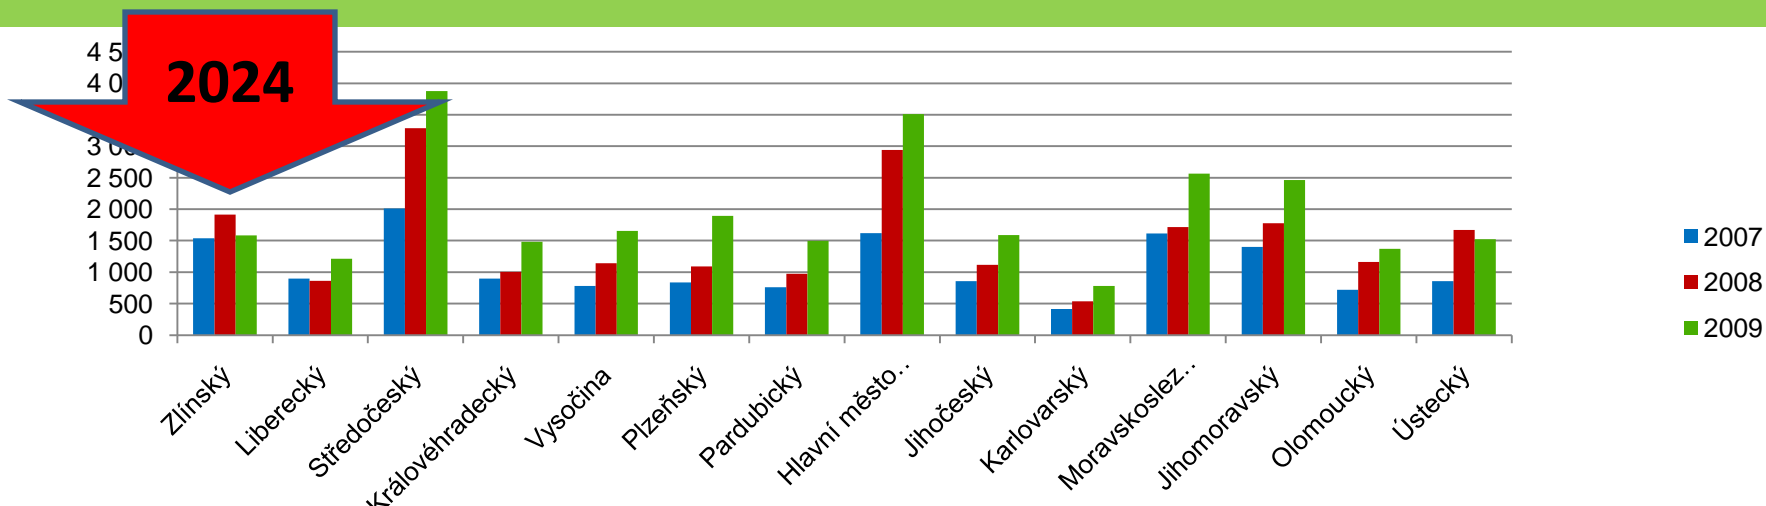

ZAJIŠTĚNÍ POVINNOSTI ZPĚTNÉHO ODBĚRU A RECYKLACE ELEKTROZAŘÍZENÍ

Vývoj zpětného odběru 2006 -2009

Zpětný odběr EEZ v krajích 2007 - 2009

Sběr v jednotlivých krajích v (v t)

Výtěžnost sběru elektrozařízení na obyvatele (v kg) v jednotlivých krajích s vyznačenou průměrnou hmotností za rok 2009 (2,72 kg/obyvatele)