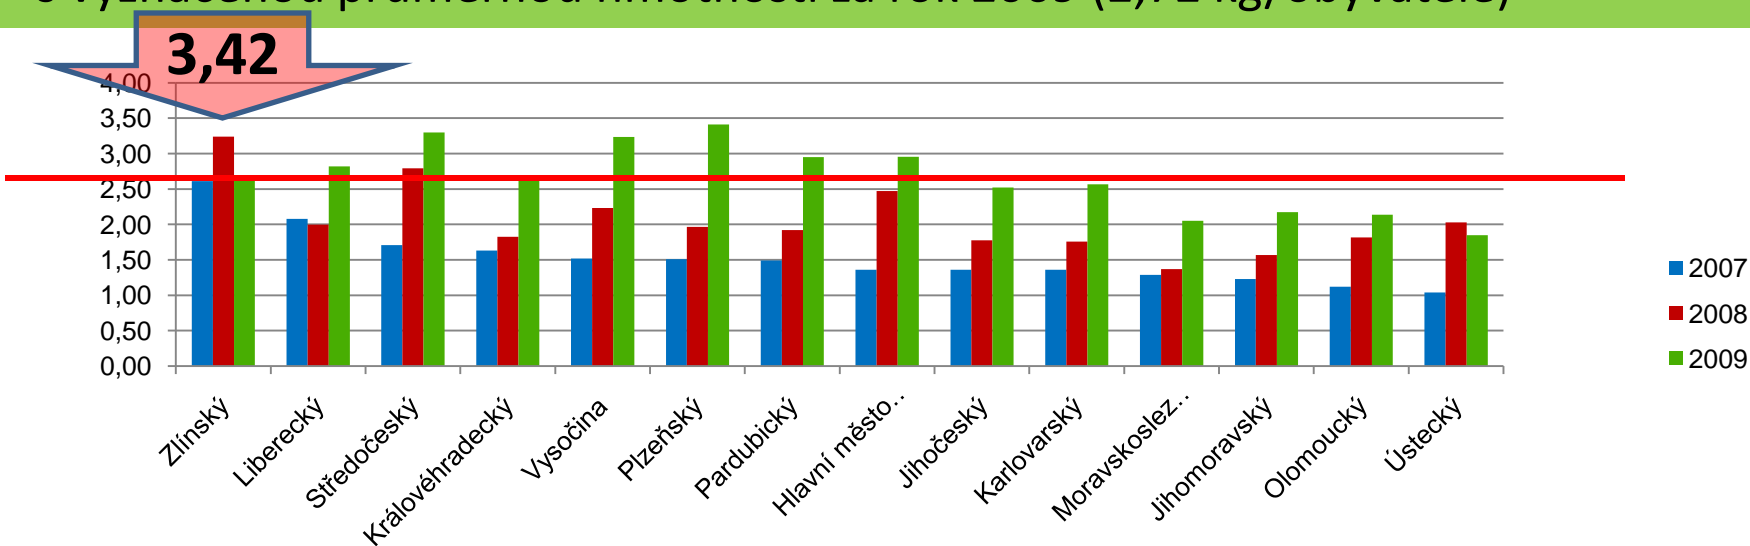

ZAJIŠTĚNÍ POVINNOSTI ZPĚTNÉHO ODBĚRU A RECYKLACE ELEKTROZAŘÍZENÍ

Vývoj zpětného odběru 2006 -2009

Zpětný odběr EEZ v krajích 2007 - 2009

Sběr v jednotlivých krajích v (v t)

Výtěžnost sběru elektrozařízení na obyvatele (v kg) v jednotlivých krajích s vyznačenou průměrnou hmotností za rok 2009 (2,72 kg/obyvatele)