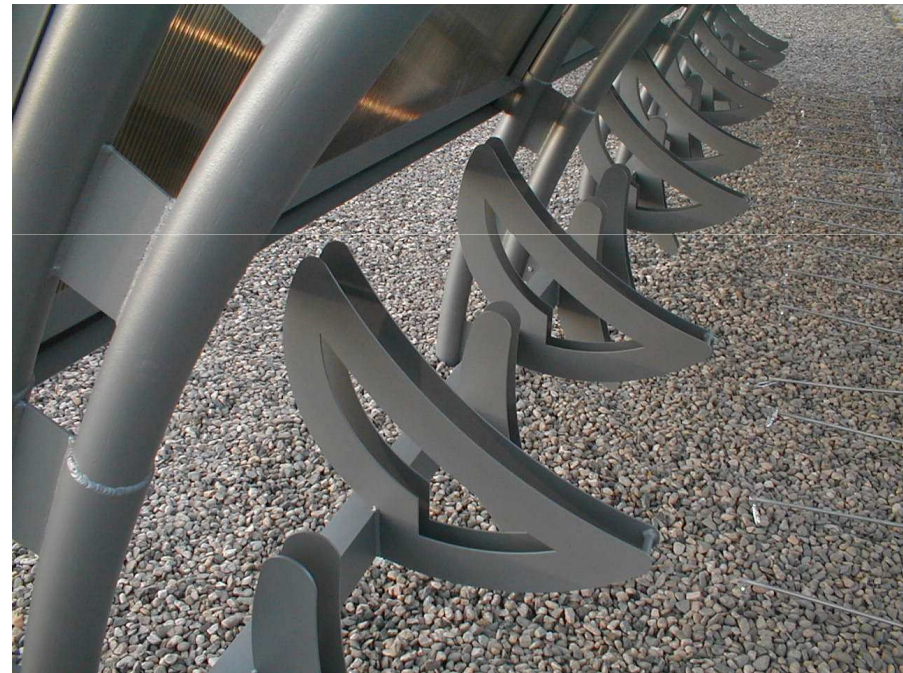

PŘÍKLAD REFERENCE SIACITY:

cyklostánek – hliníková konstrukce,
makrolon - Chomutov

www.siacity.cz

siacity