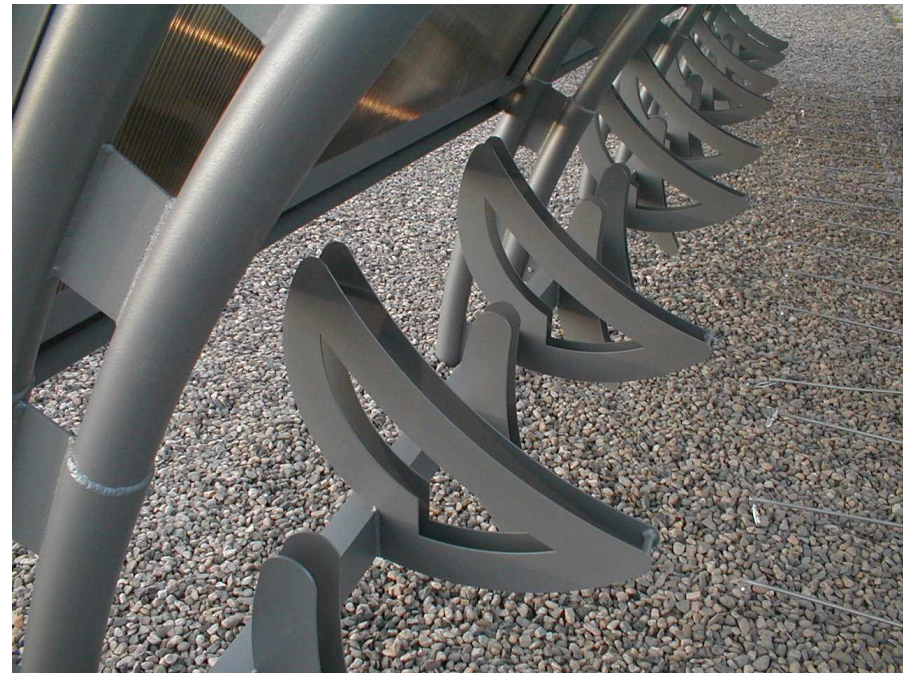

PŘÍKLAD REFERENCE SIACITY:

cyklostánek – hliníková konstrukce,
makrolon - Chomutov

www.siacity.cz

siacity